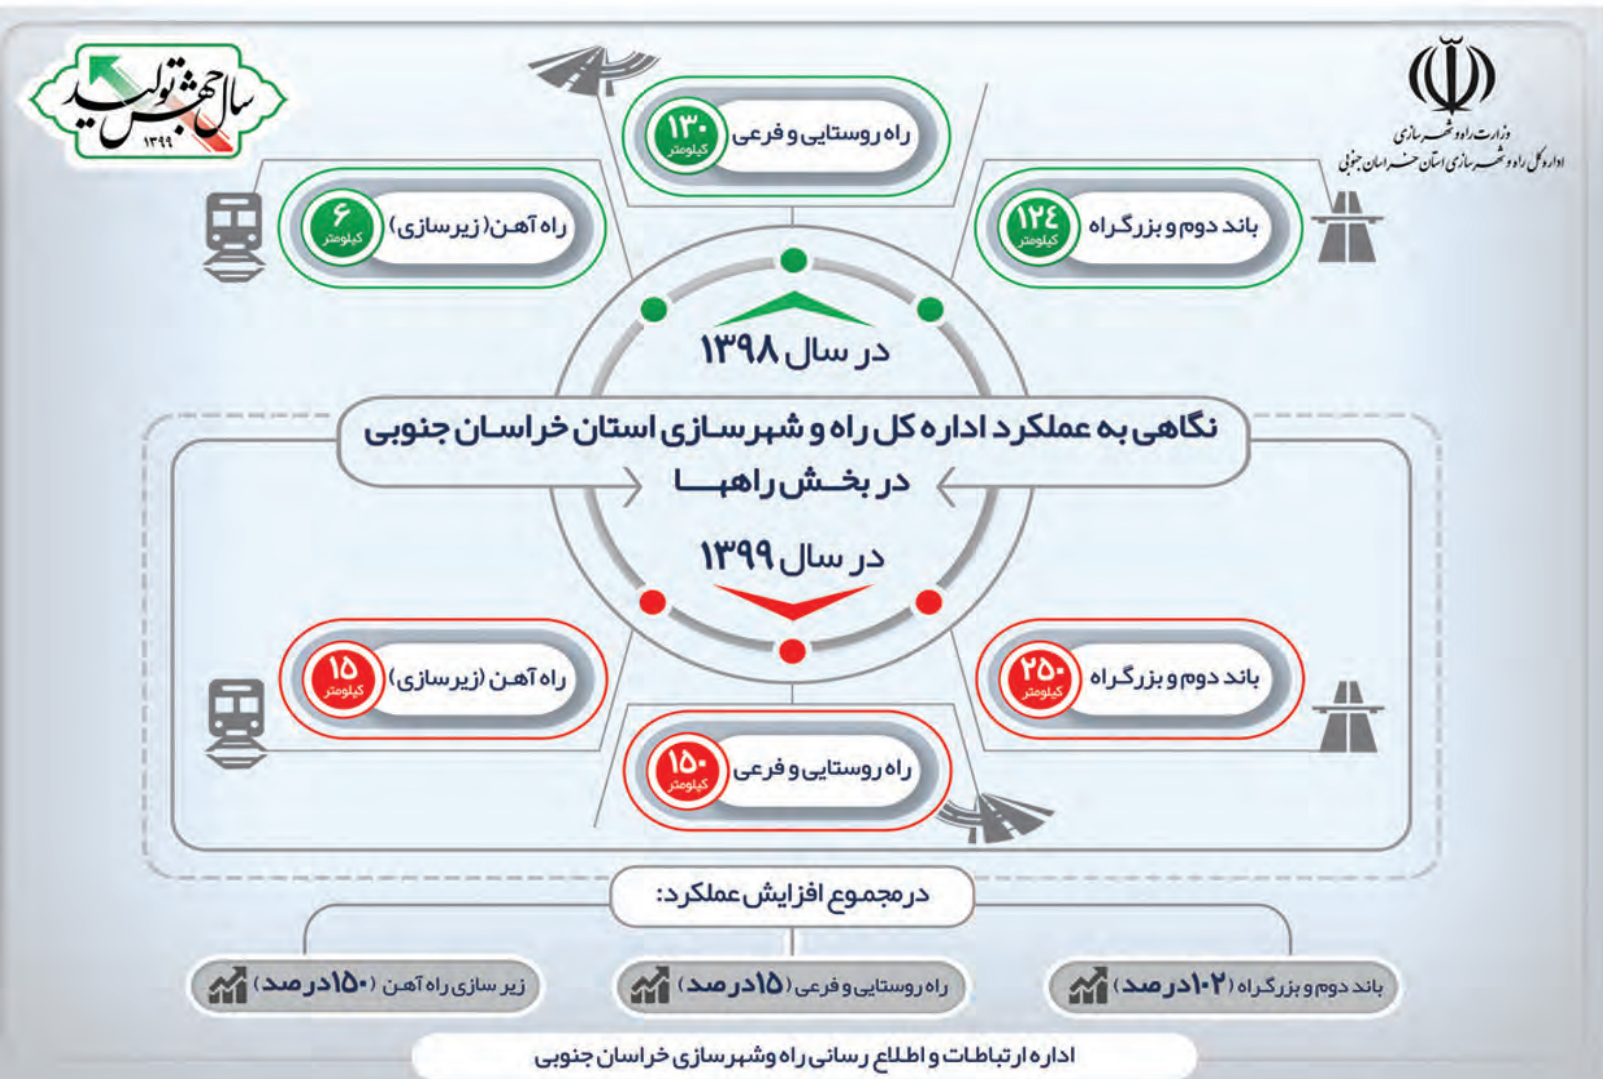

گالری فرش و مبیل دریا

اعطای تسهیلات بانکی فوری بدون سپرده و مسدودی

جهت خرید کالا تا سقف ۵۰ میلیون تومان

شعبه ۱: خیابان معلم - نبش معلم ۹
شعبه ۲: بلوار شهید صیاد شیرازی - قطعه ۴۴
تلفن: ۰۹۱۵ ۰۹۱۱ ۰۷۰ - ۰۹۱۵ ۰۹۱۱ ۰۴۰